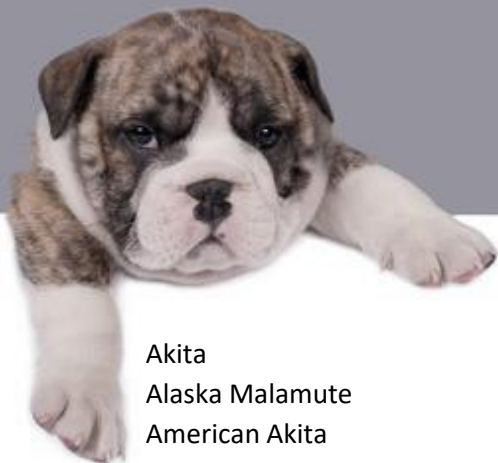

International Dog Show

DE UTRECHT

CAC & CACIB

Voor alle rassen | For all breeds
Pour toutes les races | für alle Rassen

PURINA®

PROPLAN®

Rasgroep 5

Akita	Mevr. J.P. Dekker (NL)
Alaska Malamute	Mevr. J.P. Dekker (NL)
American Akita	Mevr. J.P. Dekker (NL)
Basenji	Mevr. J.P. Dekker (NL)
Canaãnhond	Herr J.H. Eberhardt (DE)
Chow Chow	Mevr. N.G. Timmermans - Kadenko (NL)
Cirneco dell'Etna	Mevr. J.P. Dekker (NL)
Dwergkeeshond	Herr J.H. Eberhardt (DE)
Eurasier	Herr J.H. Eberhardt (DE)
Finse Lappen hond	Mevr. N.G. Timmermans - Kadenko (NL)
Finse Spits	Herr J.H. Eberhardt (DE)
Groenland hond	Herr J.H. Eberhardt (DE)
Grote Keeshond, bruin-zwart	Herr J.H. Eberhardt (DE)
Grote Keeshond, wit	Herr J.H. Eberhardt (DE)
Grote Keeshond, wolfsgrijs	Herr J.H. Eberhardt (DE)
Hokkaido	Herr J.H. Eberhardt (DE)
IJslandse Hond	Mevr. J.P. Dekker (NL)
Jämthund	Mevr. J.P. Dekker (NL)
Japanse Spits	Mevr. J.P. Dekker (NL)
Kai	Mevr. J.P. Dekker (NL)
Karelische Beren hond	Mevr. J.P. Dekker (NL)
Kishu	Herr J.H. Eberhardt (DE)
Kleine Keeshond, bruin-zwart	Herr J.H. Eberhardt (DE)
Kleine Keeshond, oranje en anderskleurig	Herr J.H. Eberhardt (DE)
Kleine Keeshond, wit	Herr J.H. Eberhardt (DE)
Korea Jindo Dog	Herr J.H. Eberhardt (DE)
Laplandse Herders hond	Herr J.H. Eberhardt (DE)
Mexicaanse Naakthond, middenslag	Herr J.H. Eberhardt (DE)
Mexicaanse Naakthond, miniatuur	Herr J.H. Eberhardt (DE)
Mexicaanse Naakthond, standaard	Herr J.H. Eberhardt (DE)
Middenslag Keeshond, bruin-zwart	Herr J.H. Eberhardt (DE)
Middenslag Keeshond, oranje en anderskleurig	Herr J.H. Eberhardt (DE)
Middenslag Keeshond, wit	Herr J.H. Eberhardt (DE)